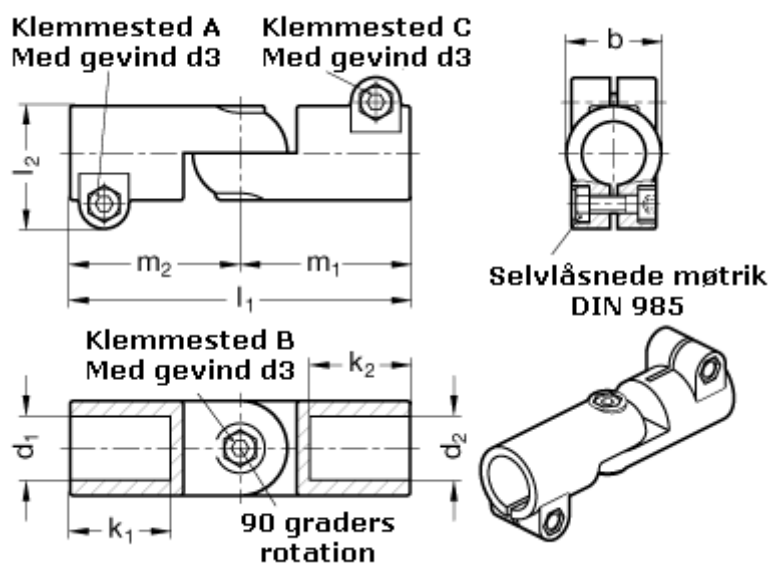

Varenummer: 20286B30B30T2BL  
Beskrivelse: E+G laskeforbindelse  
GN286-B30-B30-T-2-BL

## Mål

b = 40	m1 = 72
d1 = B30	m2 = 72
d2 = B30	
d3 = M 8	
k1 = 42.5	
k2 = 42.5	
l1 = 144	
l2 = 52.0	